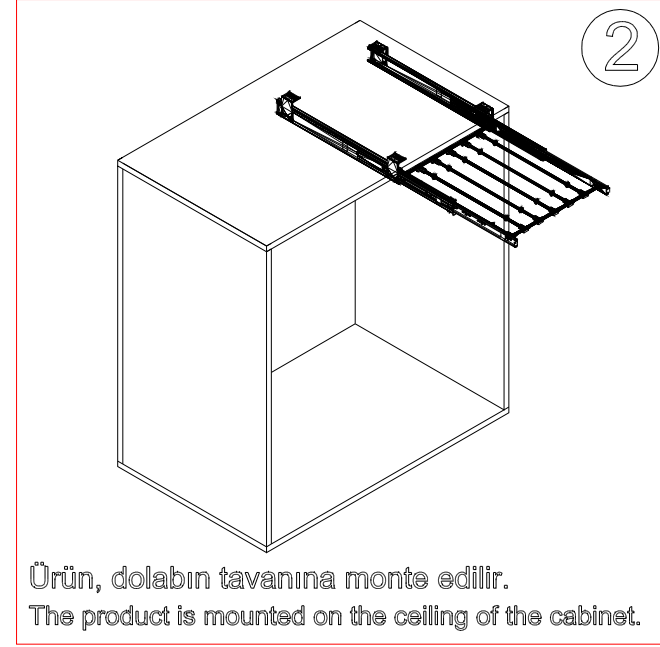

TAVANA BAĞLI EKO PANTOLONLUK

TOP MOUNTED ECO TROUSER HOLDER

(A) 2 Adet	Mil Adet
33 cm	6
38 cm	7
43 cm	8
48 cm	9
53 cm	10