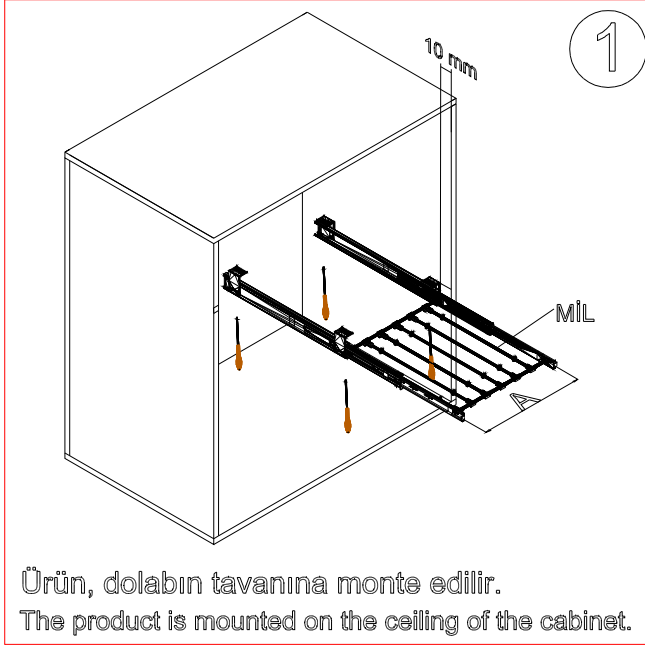

TAVANA BAĞLI EKO PANTOLONLUK

TOP MOUNTED ECO TROUSER HOLDER

(A) 2 Adet	Mil Adet
33 cm	6
38 cm	7
43 cm	8
48 cm	9
53 cm	10