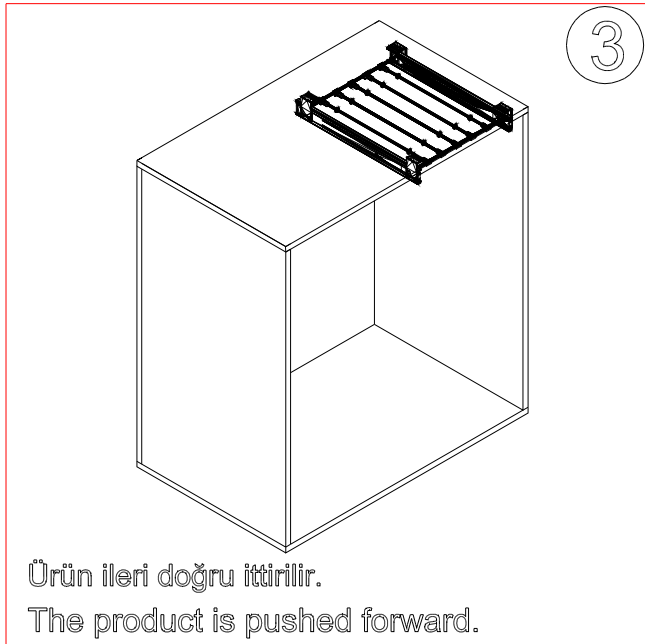

TAVANA BAĞLI EKO PANTOLONLUK

TOP MOUNTED ECO TROUSER HOLDER

(A) 2 Adet	Mil Adet
33 cm	6
38 cm	7
43 cm	8
48 cm	9
53 cm	10